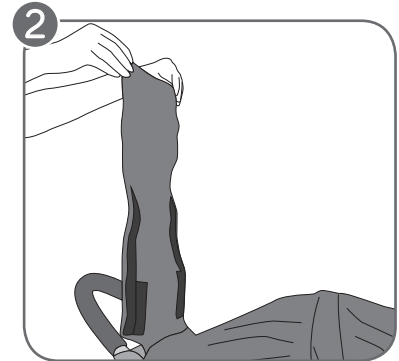

CITY MINI™/CITY MINI™ GT,
CITY MINI™ 4-WHEEL
Weather Shield

- BOUCLIER MÉTÉO
- CAPOTA PARA LLUVIA Y VIENTO
- REGENVERDECK

PD349110A 12/15

City Mini 4-Wheel

City Mini/City Mini GT

Open/Ouvrir/Abrir/Öffnen

Baby Jogger, LLC