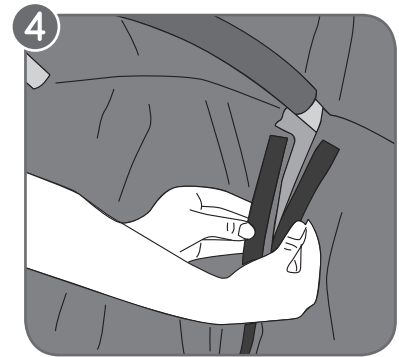

CITY MINI™/CITY MINI™ GT,
CITY MINI™ 4-WHEEL
Weather Shield

- BOUCLIER MÉTÉO
- CAPOTA PARA LLUVIA Y VIENTO
- REGENVERDECK

PD349110A 12/15

City Mini 4-Wheel

City Mini/City Mini GT

Open/Ouvrir/Abrir/Öffnen

Baby Jogger, LLC