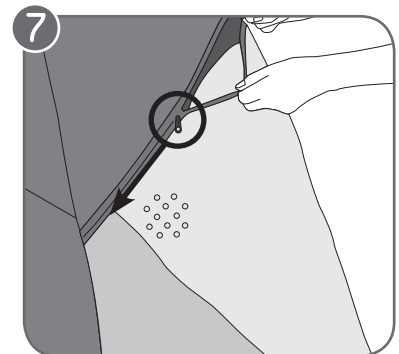

CITY MINI™/CITY MINI™ GT,
CITY MINI™ 4-WHEEL
Weather Shield

- BOUCLIER MÉTÉO
- CAPOTA PARA LLUVIA Y VIENTO
- REGENVERDECK

PD349110A 12/15

City Mini 4-Wheel

City Mini/City Mini GT

Open/Ouvrir/Abrir/Öffnen

Baby Jogger, LLC