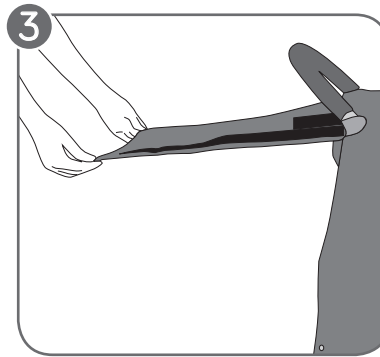

CITY MINI™/CITY MINI™ GT,
CITY MINI™ 4-WHEEL
Weather Shield

- BOUCLIER MÉTÉO
- CAPOTA PARA LLUVIA Y VIENTO
- REGENVERDECK

PD349110A 12/15

City Mini 4-Wheel

City Mini/City Mini GT

Open/Ouvrir/Abrir/Öffnen

Baby Jogger, LLC