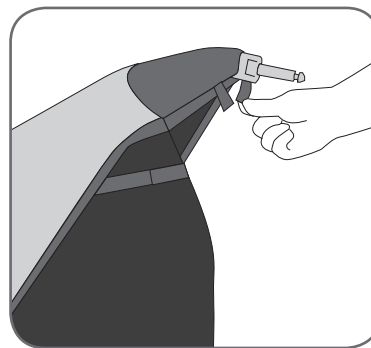

CITY MINI™/CITY MINI™ GT,
CITY MINI™ 4-WHEEL
Weather Shield

- BOUCLIER MÉTÉO
- CAPOTA PARA LLUVIA Y VIENTO
- REGENVERDECK

PD349110A 12/15

City Mini 4-Wheel

City Mini/City Mini GT

Open/Ouvrir/Abrir/Öffnen

Baby Jogger, LLC