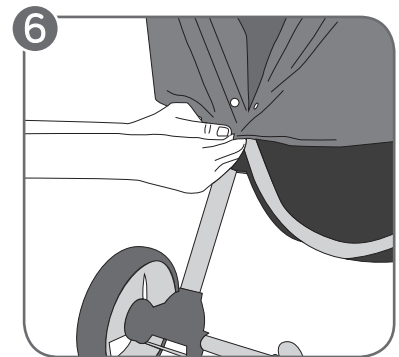

CITY MINI™/CITY MINI™ GT,
CITY MINI™ 4-WHEEL
Weather Shield

- BOUCLIER MÉTÉO
- CAPOTA PARA LLUVIA Y VIENTO
- REGENVERDECK

PD349110A 12/15

City Mini 4-Wheel

City Mini/City Mini GT

Open/Ouvrir/Abrir/Öffnen

Baby Jogger, LLC