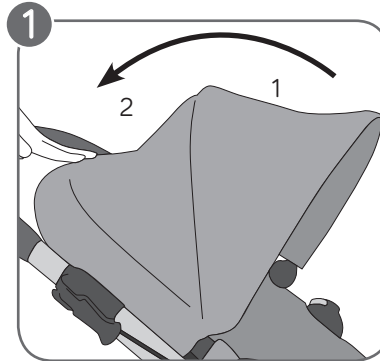

CITY MINI™/CITY MINI™ GT,
CITY MINI™ 4-WHEEL
Weather Shield

- BOUCLIER MÉTÉO
- CAPOTA PARA LLUVIA Y VIENTO
- REGENVERDECK

PD349110A 12/15

City Mini 4-Wheel

City Mini/City Mini GT

Open/Ouvrir/Abrir/Öffnen

Baby Jogger, LLC