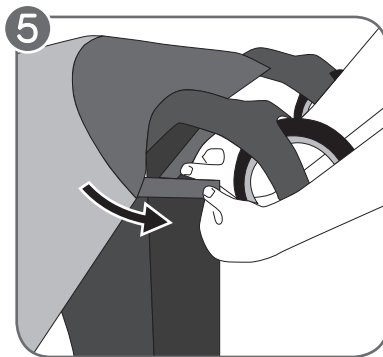

CITY MINI™/CITY MINI™ GT,
CITY MINI™ 4-WHEEL
Weather Shield

- BOUCLIER MÉTÉO
- CAPOTA PARA LLUVIA Y VIENTO
- REGENVERDECK

PD349110A 12/15

City Mini 4-Wheel

City Mini/City Mini GT

Open/Ouvrir/Abrir/Öffnen

Baby Jogger, LLC